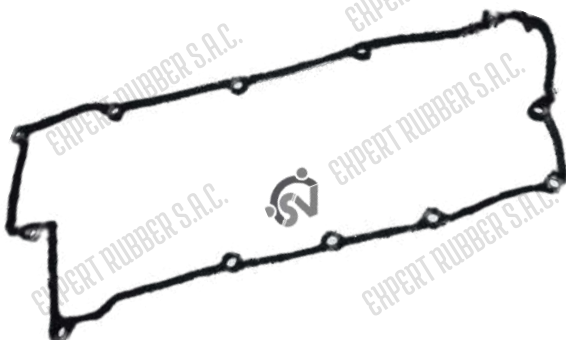

MTO-54083 (12 HUECOS)

EMPAQUE DE BALANCIN
HYUNDAI SONATA