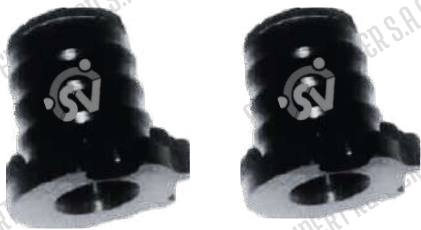

MTO-7121

RETEN DE BOMBA DE GASOLINA
ELECTRICA NISSAN